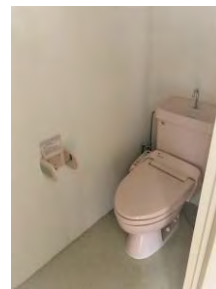

<共同> ・共用玄関
・集合郵便受け

・敷地内ゴミ集積所
・玄関収納
・自転車置き場

<各室> ・Wi-fi 無料
・ミニ冷蔵庫
・エアコン
・照明器具
・一口IHクッキングヒーター

・ドアホン
・給湯
・カードキー
・ウォッシュレット

共用玄関
カードキー
二重ロック!

Wi-fi 無料!

・換気扇
・クローゼット
・風呂トイレ別

※ 周辺環境 ※

セブンイレブン山下町店 徒歩 5分
FOUR'S MARKET 徒歩 7分
花園町郵便局 徒歩 7分
福島市役所 徒歩 7分

福島交通バス(競馬場前)
安斎外科胃腸科医院
土屋眼科医院

徒歩 5分
徒歩 5分
徒歩 5分

☆コメント

Wi-fi付・共用玄関とカードキーの二重ロック。聖母生・一般女性限定、すぐに新生活が送れる設備付！
共用スペースに定期清掃が入るので、いつも清潔が保たれています。
お困りごとがありましたら、管理会社へご相談ください。※24時間緊急時対応いたします。
素敵な学生生活を楽しみましょう！

↑お風呂・トイレ別