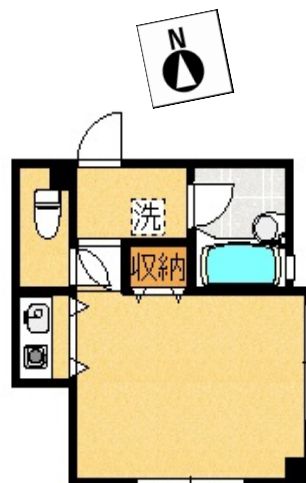

大学  
↑  
マンション  
↓

自転車 3分  
徒歩 7分  
(約500m)

★鉄骨3階建 1Rマンション  
★本学生専用  
★お問合せ エイブルネットワーク福島駅前店  
024-522-8010

★E-mail: eibul2@ba.wakwak.com  
★最寄りバス停/福島競馬場前 徒歩5分  
★定員/ 9名【女性専用】  
★2026年度/5空室(予定)

※2025.4月現在  
部屋/洋室 6帖(専有面積:18.72㎡~)  
家賃/28,000円~38,000円/月  
共益費/2,000円/月  
電気・ガス・水道・実費  
(※水道:2か月に1度、管理会社にて検針・請求)  
入居時/敷金1ヵ月・礼金無し  
・仲介手数料1ヵ月(税別)/火災保険必須

102号室

共用玄関  
カードキー  
二重ロック!

Wi-fi 無料!

設備と備品

- <共同>
- ・共用玄関
  - ・集合郵便受け
  - ・敷地内ゴミ集積所
  - ・玄関収納
  - ・自転車置き場
- <各室>
- ・Wi-fi 無料
  - ・ミニ冷蔵庫
  - ・エアコン
  - ・照明器具
  - ・一口IHクッキングヒーター
  - ・ドアホン
  - ・給湯
  - ・カードキー
  - ・ウォッシュレット

↑お風呂・トイレ別