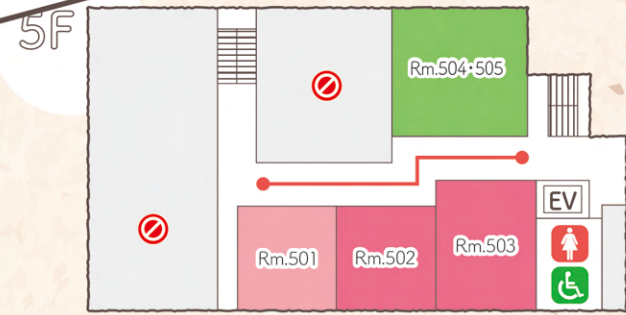

聖母で「こでらんに」学園祭を!
1つ1つの瞬間を思い出しよう!

桜の聖母短期大学
Sakura no Seibo Junior College

短大HP

マルグリット館

- 5F Rm501 呪われた閉鎖病棟
 - Rm502・503 海賊ごっこ
 - Rm504・505 食べ物だらけ祭り!
 - 4F Rm402 ピカピカだった式年生
 - Rm403 ワクドキっ!楽しい読み聞かせルーム
 - Rm404 仮装カフェ
 - Rm405 お楽しみ縁日
 - Rm413 クイズゲーム!
 - 3F Rm308 迷路&??ゲーム!
 - 1F 正面入口そば 受付
- 第1学生ホール・カフェテリア イートインコーナー