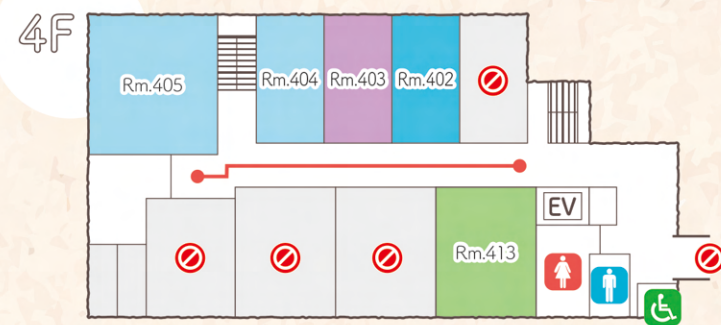

聖母で「こでらんに」学園祭を!
1つ1つの瞬間を思い出しよう!

桜の聖母短期大学
Sakura no Seibo Junior College

短大HP

マルグリット館

- 5F Rm501 呪われた閉鎖病棟
 - Rm502・503 海賊ごっこ
 - Rm504・505 食べ物だらけ祭り!
 - 4F Rm402 ピカピカだった式年生
 - Rm403 ワクドキっ!楽しい読み聞かせルーム
 - Rm404 仮装カフェ
 - Rm405 お楽しみ縁日
 - Rm413 クイズゲーム!
 - 3F Rm308 迷路&??ゲーム!
 - 1F 正面入口そば 受付
- 第1学生ホール・カフェテリア イートインコーナー

Rm501 生活科学科 子ども保育コース/1年
呪われた閉鎖病棟
襲いかかる恐怖
あなたは無事に
帰ってこられるか...

Rm502・503 生活科学科 子ども保育コース/2年
海賊ごっこ
今日はみんなで海賊気分!
釣って投げて冒険に
出かけよう!
ヨーホー!

Rm403 ペリカンプロジェクト
ワクワクっ!
楽しい読み聞かせルーム
お子様だけでなく、みんな仲良く
楽しい読み聞かせ会にしましょう!

敷地内禁煙